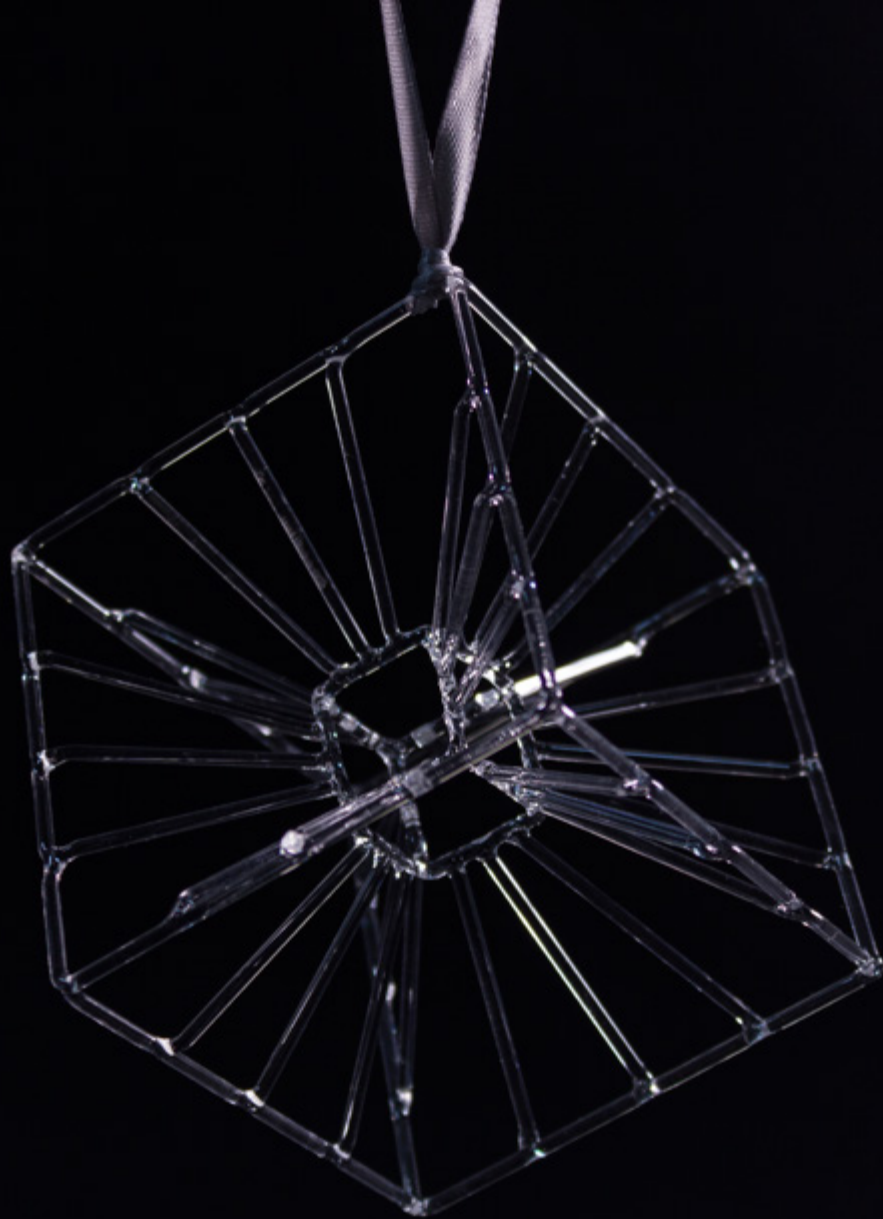

Materiał: szkło boro-krzemowe
Wymiary: 7 cm x 7 cm x 7 cm
Kolor: transparentny

Cena za sztukę: 200 zł