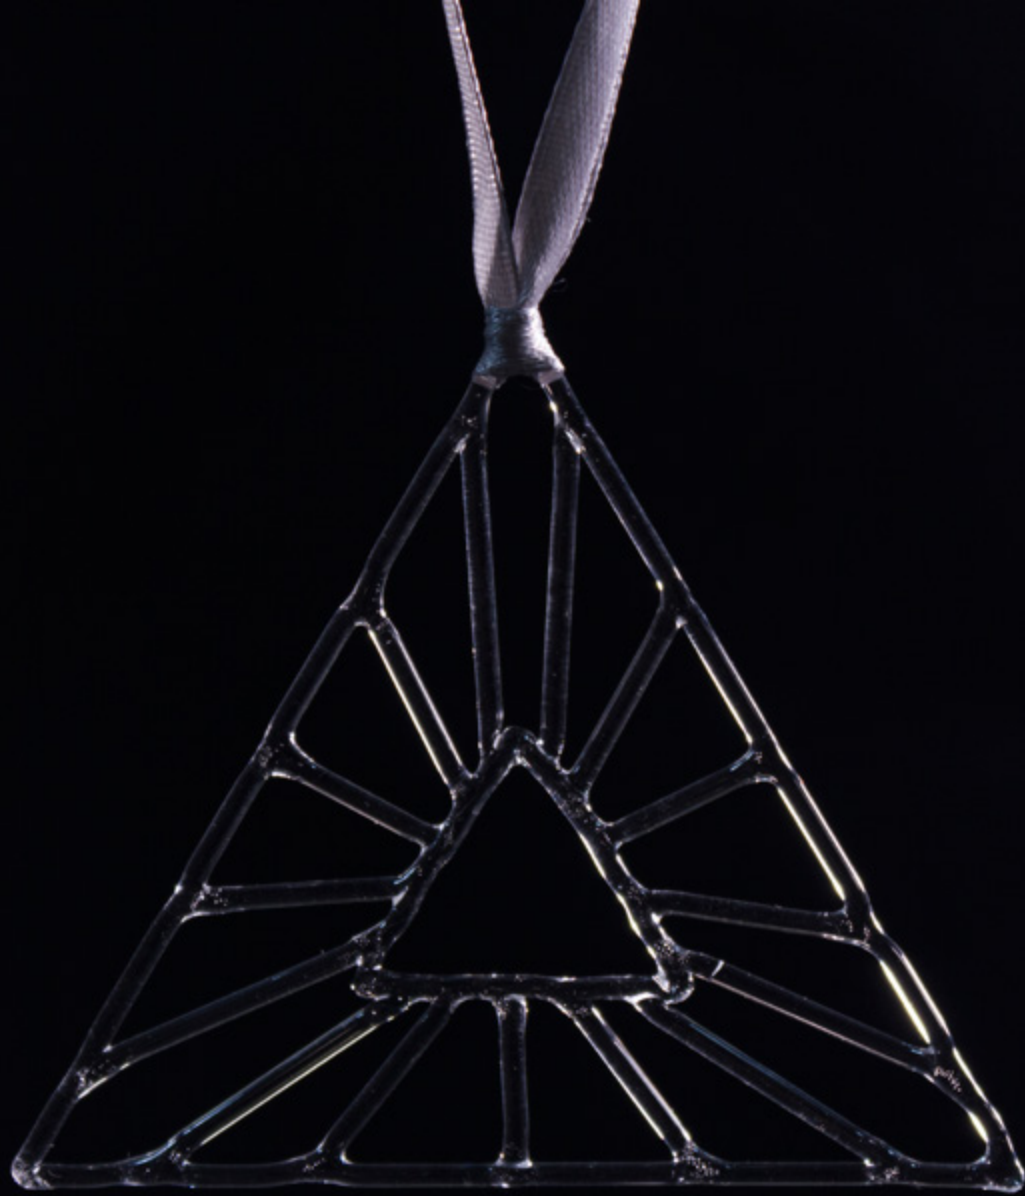

Materiał: szkło boro-krzemowe
Wymiary: 7,5 cm x 8 cm
Kolor: transparentny

Cena za sztukę: 50 zł
Cena za zestaw (6 sztuk): 250 zł