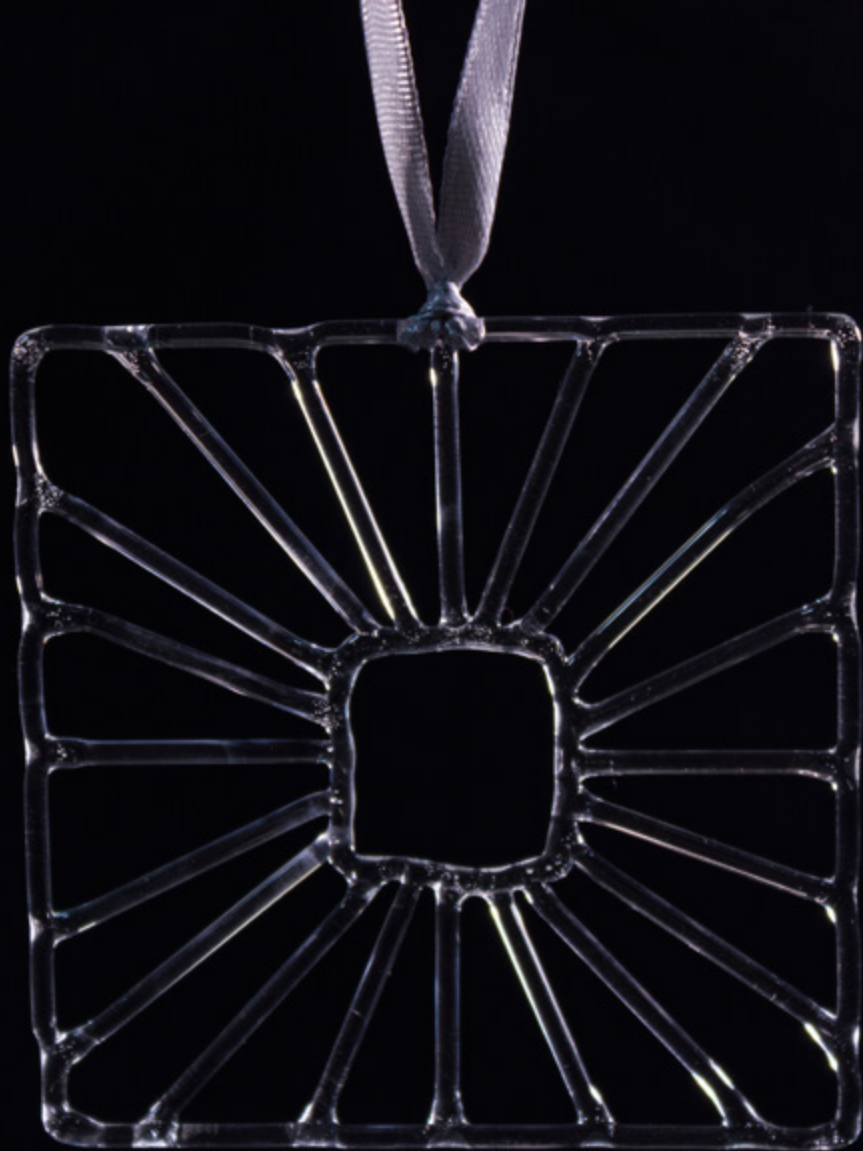

Cena za sztukę: 50 zł
Cena za zestaw (6 sztuk): 250 zł

Materiał: szkło boro-krzemowe
Wymiary: 7,5 cm x 8 cm
Kolor: transparentny

Cena za sztukę: 50 zł
Cena za zestaw (6 sztuk): 250 zł

Materiał: szkło boro-krzemowe
Wymiary: 8 cm x 8 cm
Kolor: transparentny

Cena za sztukę: 50 zł
Cena za zestaw (6 sztuk): 250 zł

Materiał: szkło boro-krzemowe
Wymiary: 7,5 cm x 8 cm
Kolor: transparentny

Cena za sztukę: 50 zł
Cena za zestaw (6 sztuk): 250 zł

Materiał: szkło boro-krzemowe
Wymiary: 9 cm x 9 cm
Kolor: transparentny

Cena za sztukę: 50 zł
Cena za zestaw (6 sztuk): 250 zł

Materiał: szkło boro-krzemowe
Wymiary: 7 cm x 7 cm
Kolor: transparentny

Cena za sztukę: 50 zł
Cena za zestaw (6 sztuk): 250 zł

Materiał: szkło boro-krzemowe
Wymiary: 7,5 cm x 8 cm
Kolor: transparentny