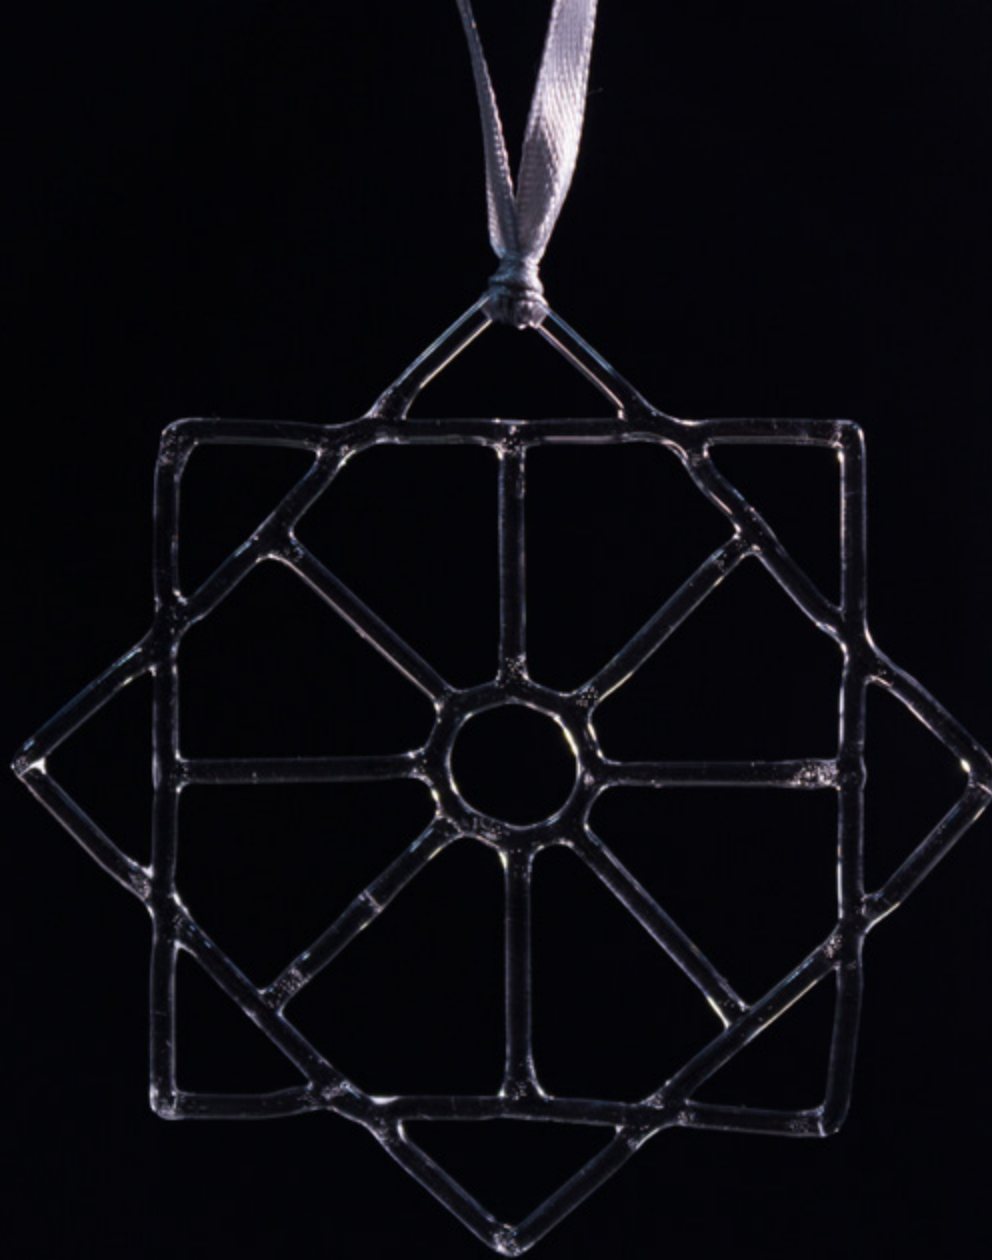

Cena za sztukę: 50 zł
Cena za zestaw (6 sztuk): 250 zł

Materiał: szkło boro-krzemowe
Wymiary: 8 cm x 8 cm
Kolor: transparentny

Cena za sztukę: 50 zł
Cena za zestaw (6 sztuk): 250 zł

Materiał: szkło boro-krzemowe
Wymiary: 8 cm x 8 cm
Kolor: transparentny

Cena za sztukę: 50 zł
Cena za zestaw (6 sztuk): 250 zł

Materiał: szkło boro-krzemowe
Wymiary: 8,5 cm x 8,5 cm x 8,5 cm
Kolor: transparentny

Cena za sztukę: 200 zł

Materiał: szkło boro-krzemowe
Wymiary: 6 cm x 6 cm x 6 cm
Kolor: transparentny