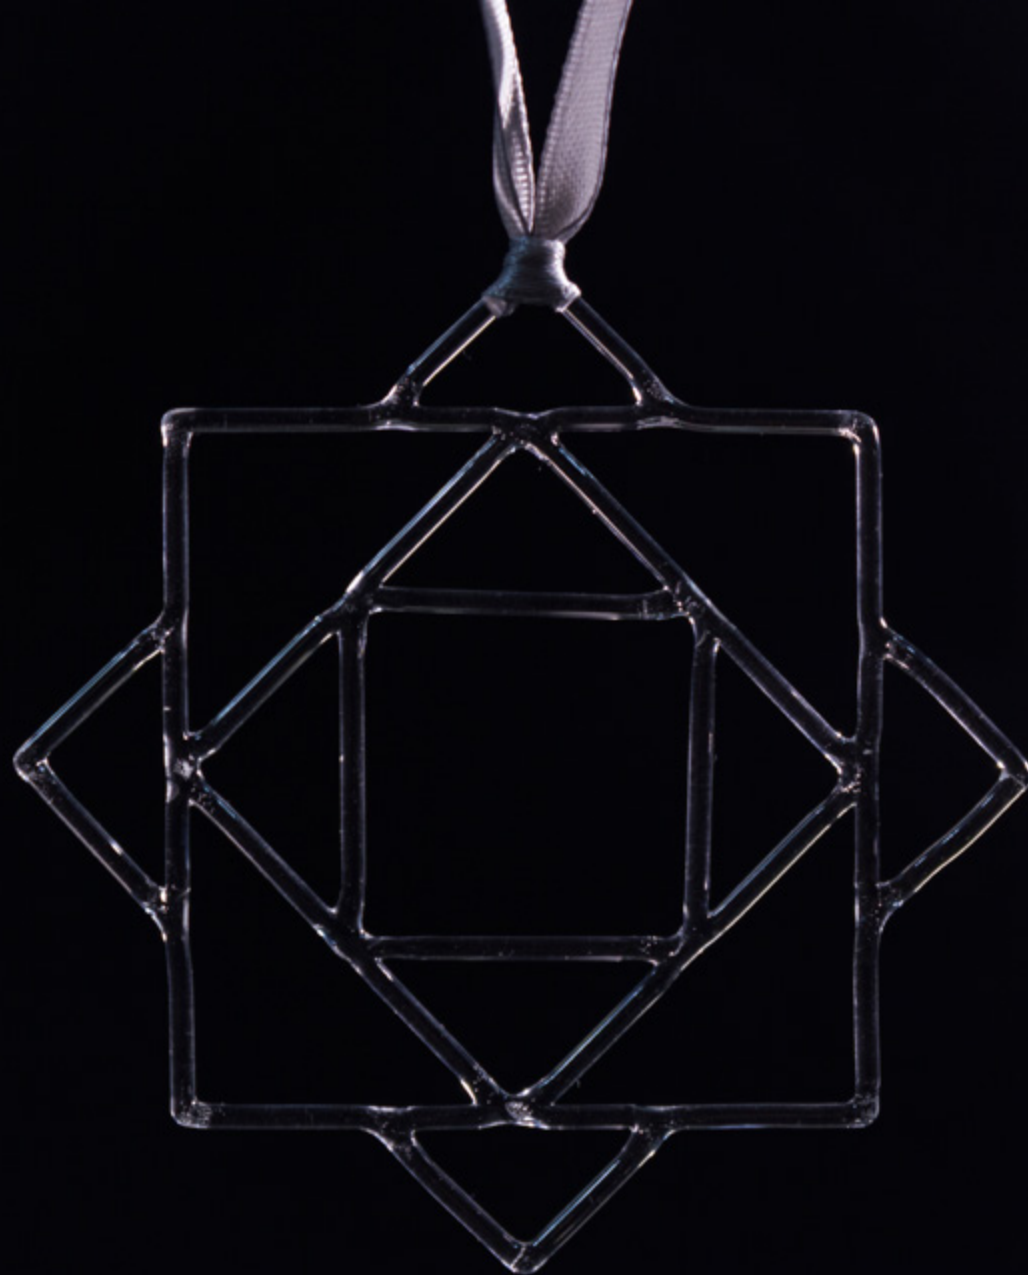

Materiał: szkło boro-krzemowe
Wymiary: 8 cm x 8 cm
Kolor: transparentny

Cena za sztukę: 50 zł
Cena za zestaw (6 sztuk): 250 zł