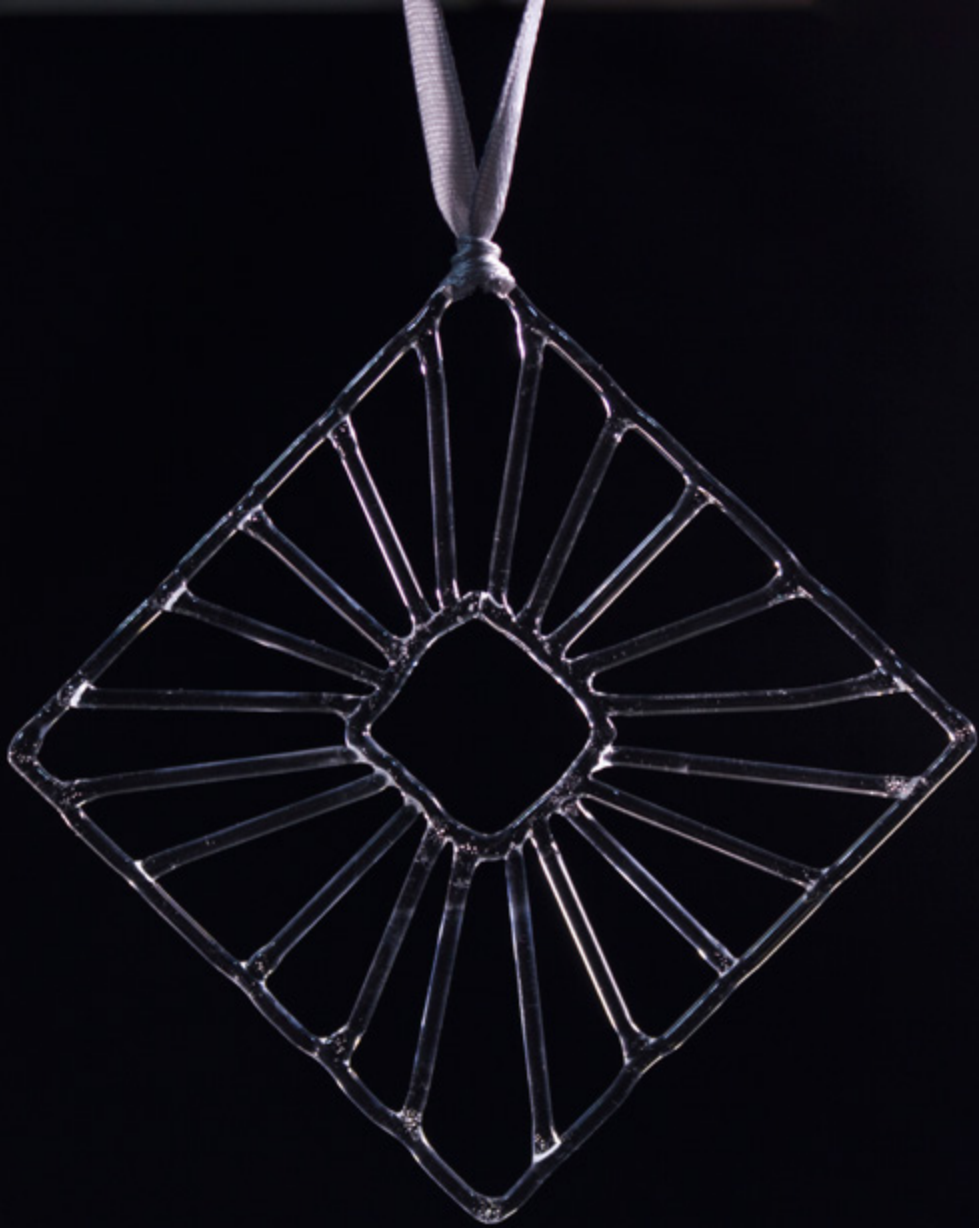

Materiał: szkło boro-krzemowe
Wymiary: 9 cm x 9 cm
Kolor: transparentny

Cena za sztukę: 50 zł
Cena za zestaw (6 sztuk): 250 zł