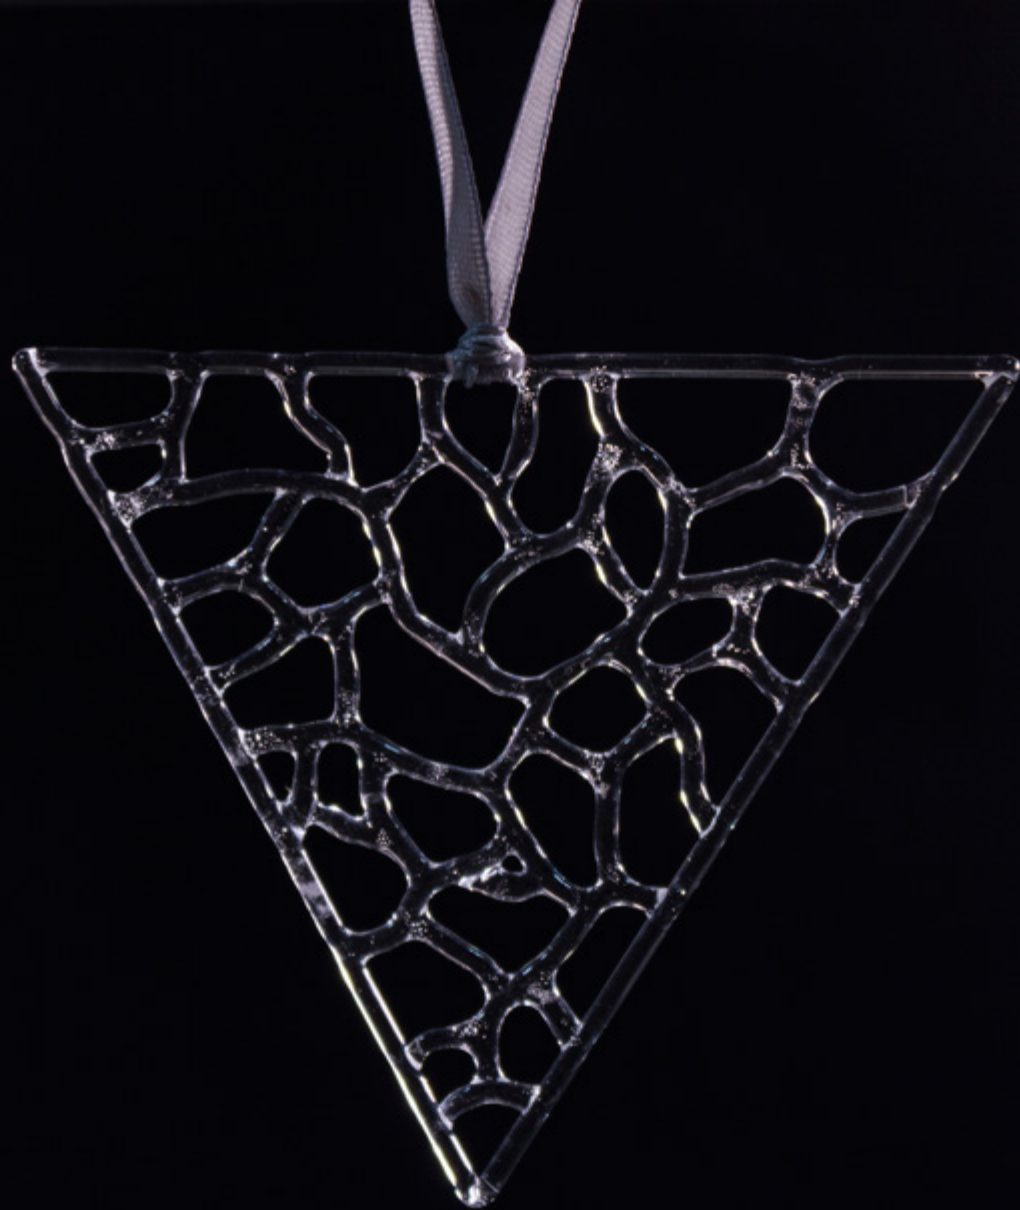

Emilia Marcjasz
Diana Szydłowska

Materiał: szkło boro-krzemowe
Wymiary: 7 cm x 7 cm
Kolor: transparentny

Cena za sztukę: 50 zł
Cena za zestaw (6 sztuk): 250 zł

Materiał: szkło boro-krzemowe
Wymiary: 7,5 cm x 8 cm
Kolor: transparentny

Cena za sztukę: 50 zł
Cena za zestaw (6 sztuk): 250 zł

Materiał: szkło boro-krzemowe
Wymiary: 8 cm x 8 cm
Kolor: transparentny

Cena za sztukę: 50 zł
Cena za zestaw (6 sztuk): 250 zł

Materiał: szkło boro-krzemowe
Wymiary: 7,5 cm x 8 cm
Kolor: transparentny

Cena za sztukę: 50 zł
Cena za zestaw (6 sztuk): 250 zł

Materiał: szkło boro-krzemowe
Wymiary: 9 cm x 9 cm
Kolor: transparentny

Cena za sztukę: 50 zł
Cena za zestaw (6 sztuk): 250 zł

Materiał: szkło boro-krzemowe
Wymiary: 7 cm x 7 cm
Kolor: transparentny