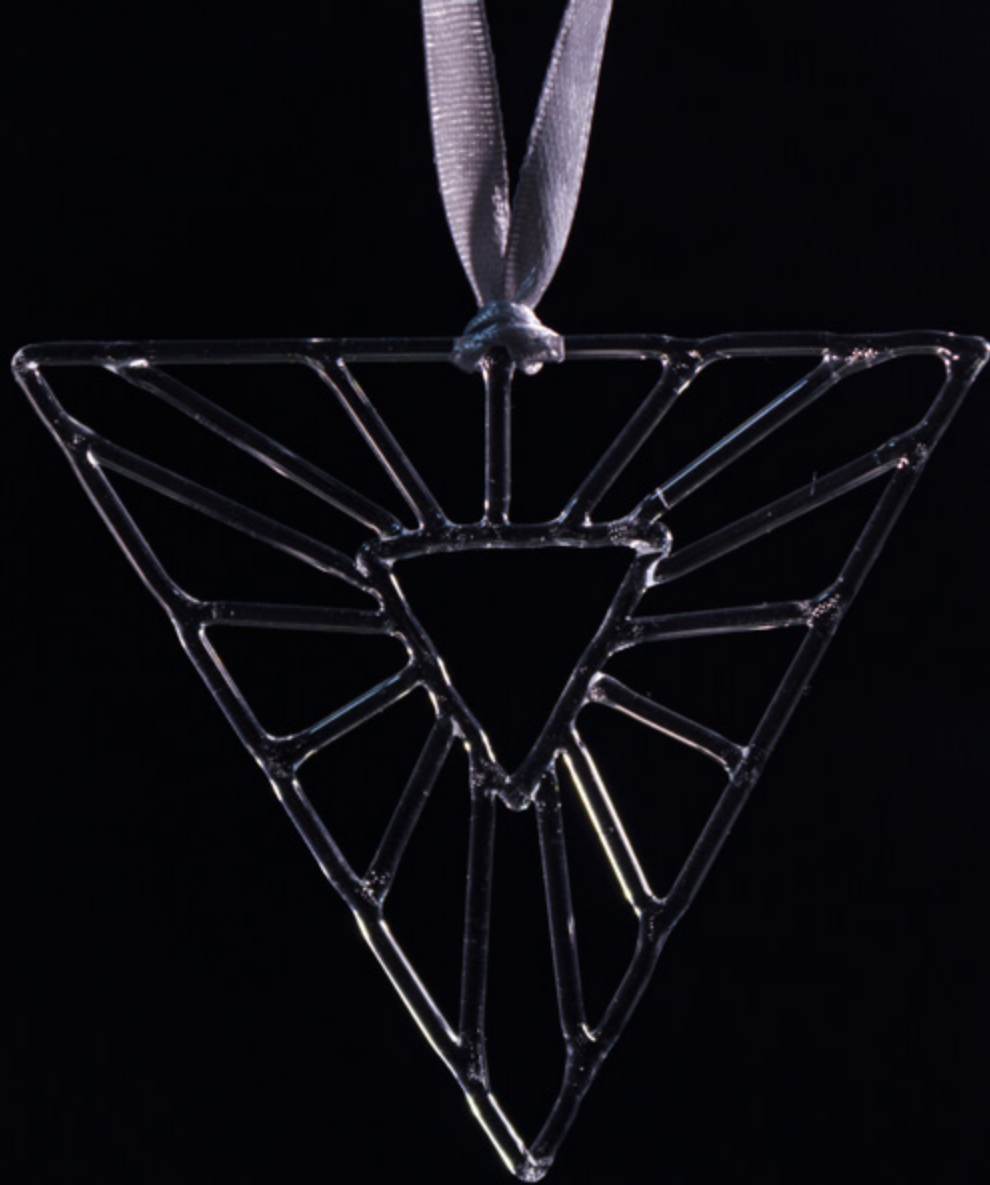

Materiał: szkło boro-krzemowe
Wymiary: 7,5 cm x 8 cm
Kolor: transparentny

Cena za sztukę: 50 zł
Cena za zestaw (6 sztuk): 250 zł