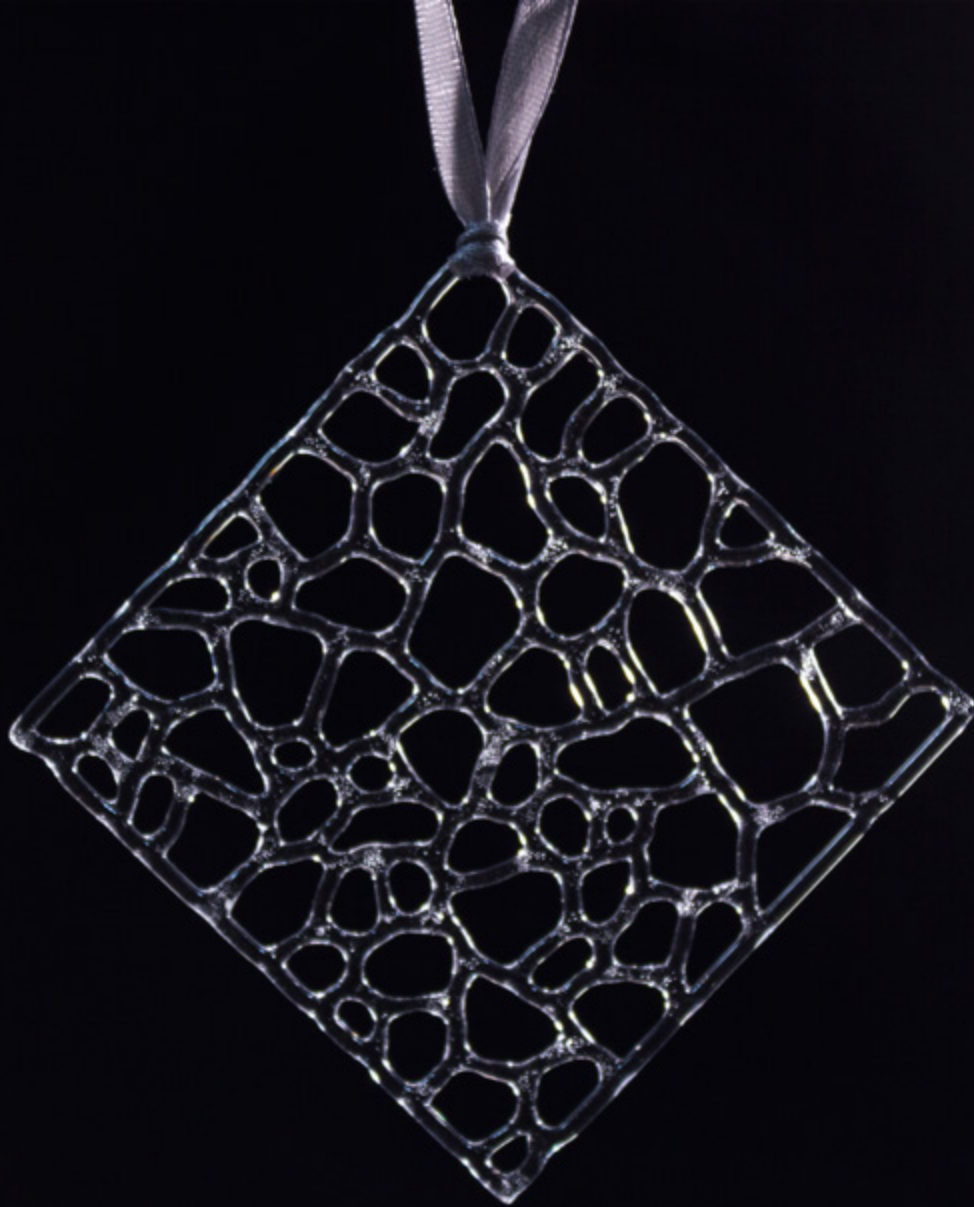

Materiał: szkło boro-krzemowe
Wymiary: 9 cm x 9 cm
Kolor: transparentny

Cena za sztukę: 50 zł
Cena za zestaw (6 sztuk): 250 zł