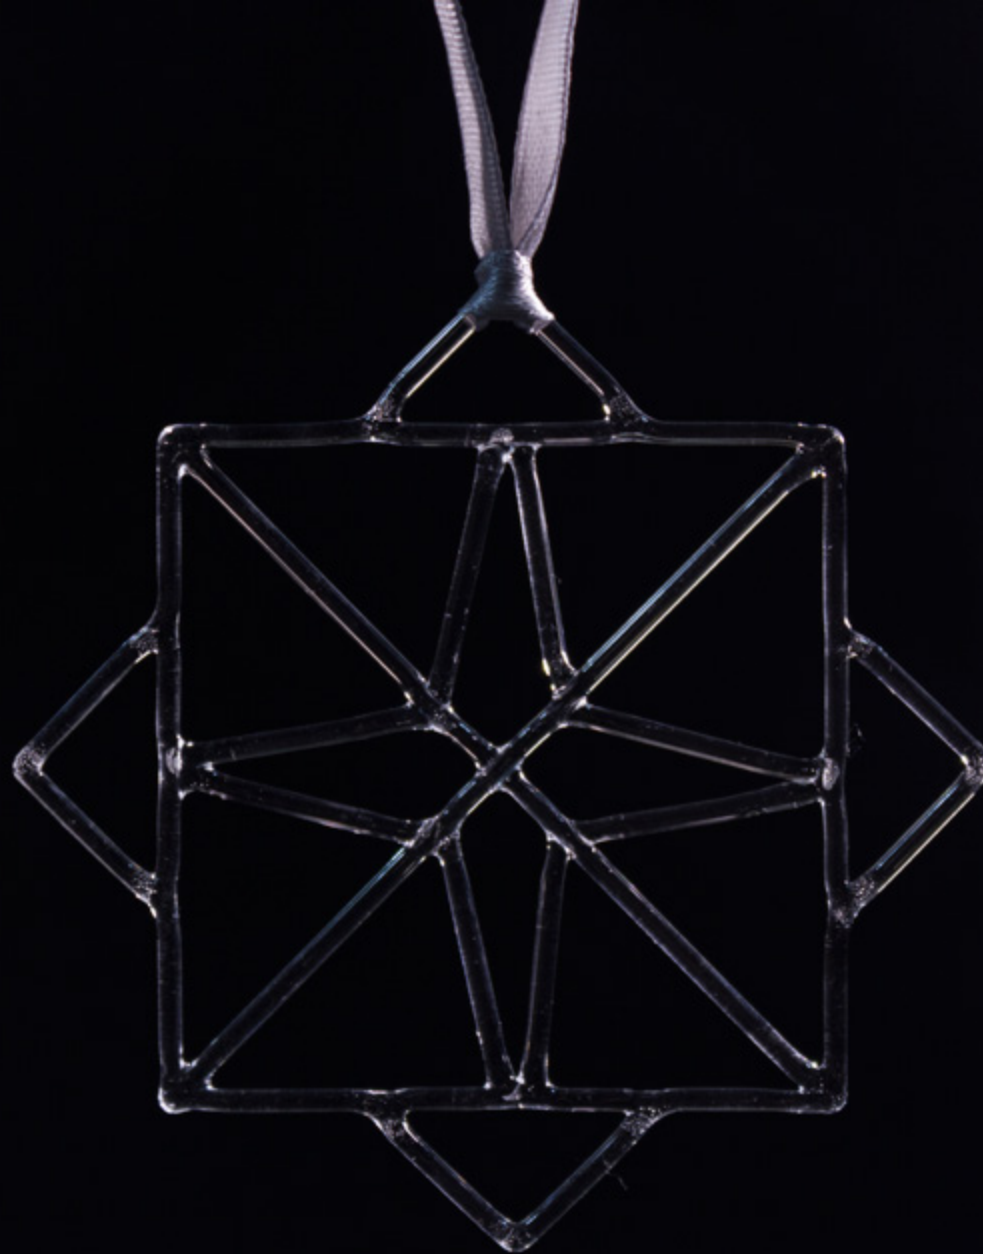

Materiał: szkło boro-krzemowe
Wymiary: 8 cm x 8 cm
Kolor: transparentny

Cena za sztukę: 50 zł
Cena za zestaw (6 sztuk): 250 zł